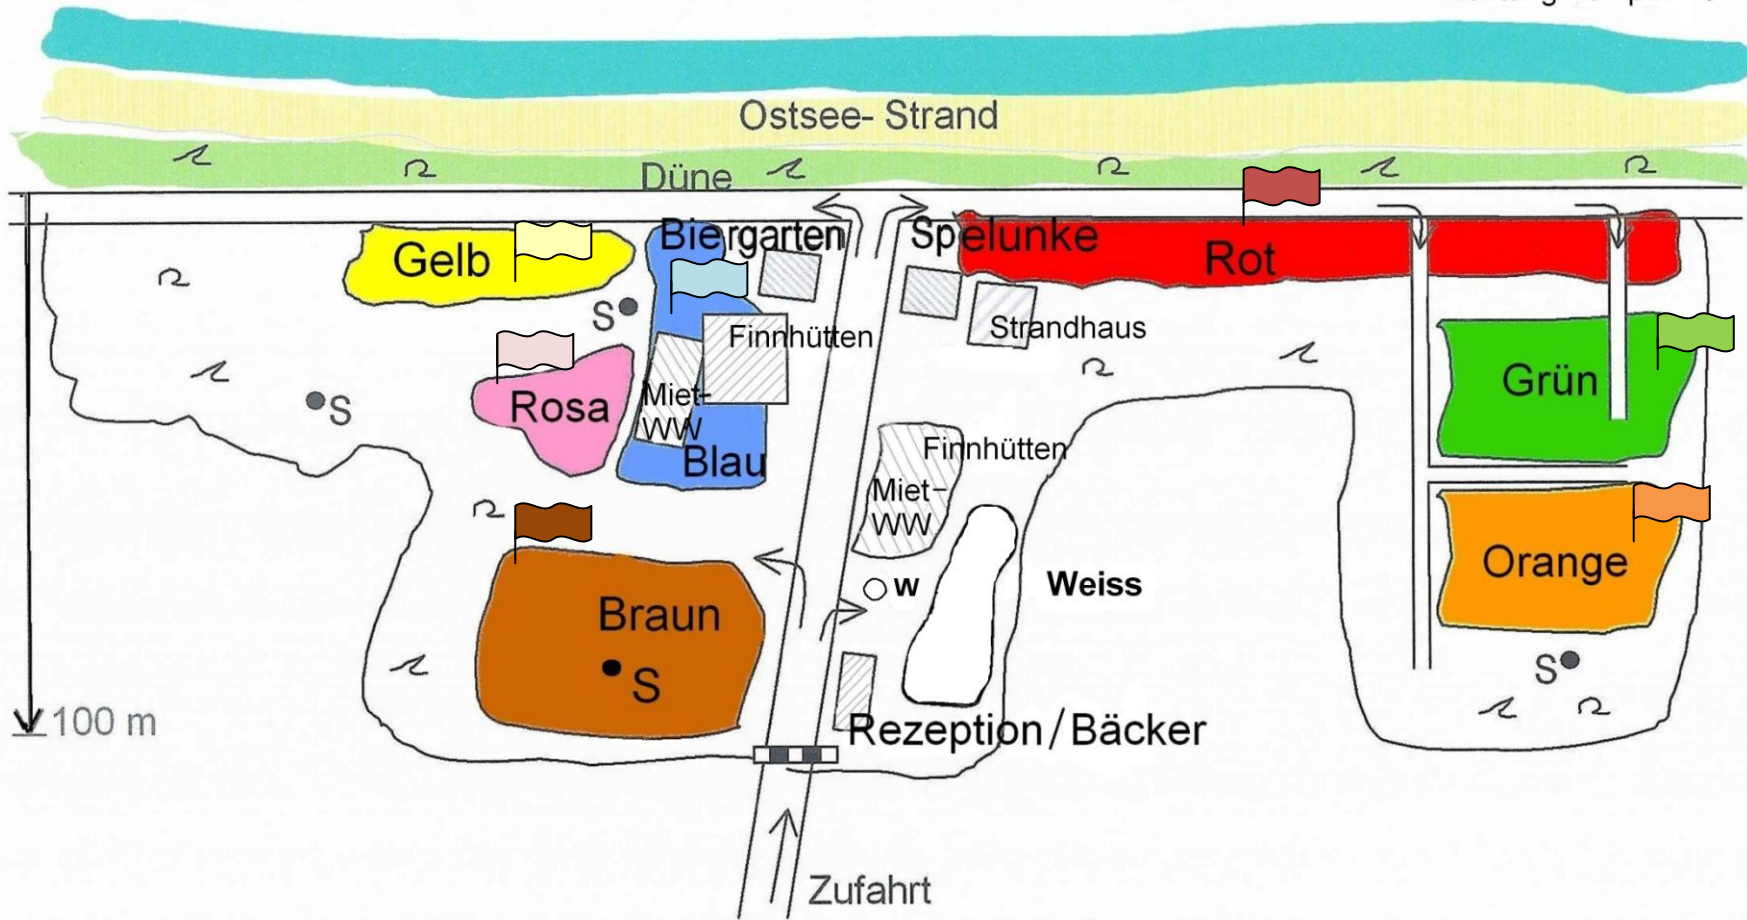

Lageplan

← Richtung Zinnowitz

Richtung Zempin →

Strandentfernung roter Bereich ca. 10 m

~ ~ Lockerer Küstenwald

• Sanitär Farbe Stellplätze