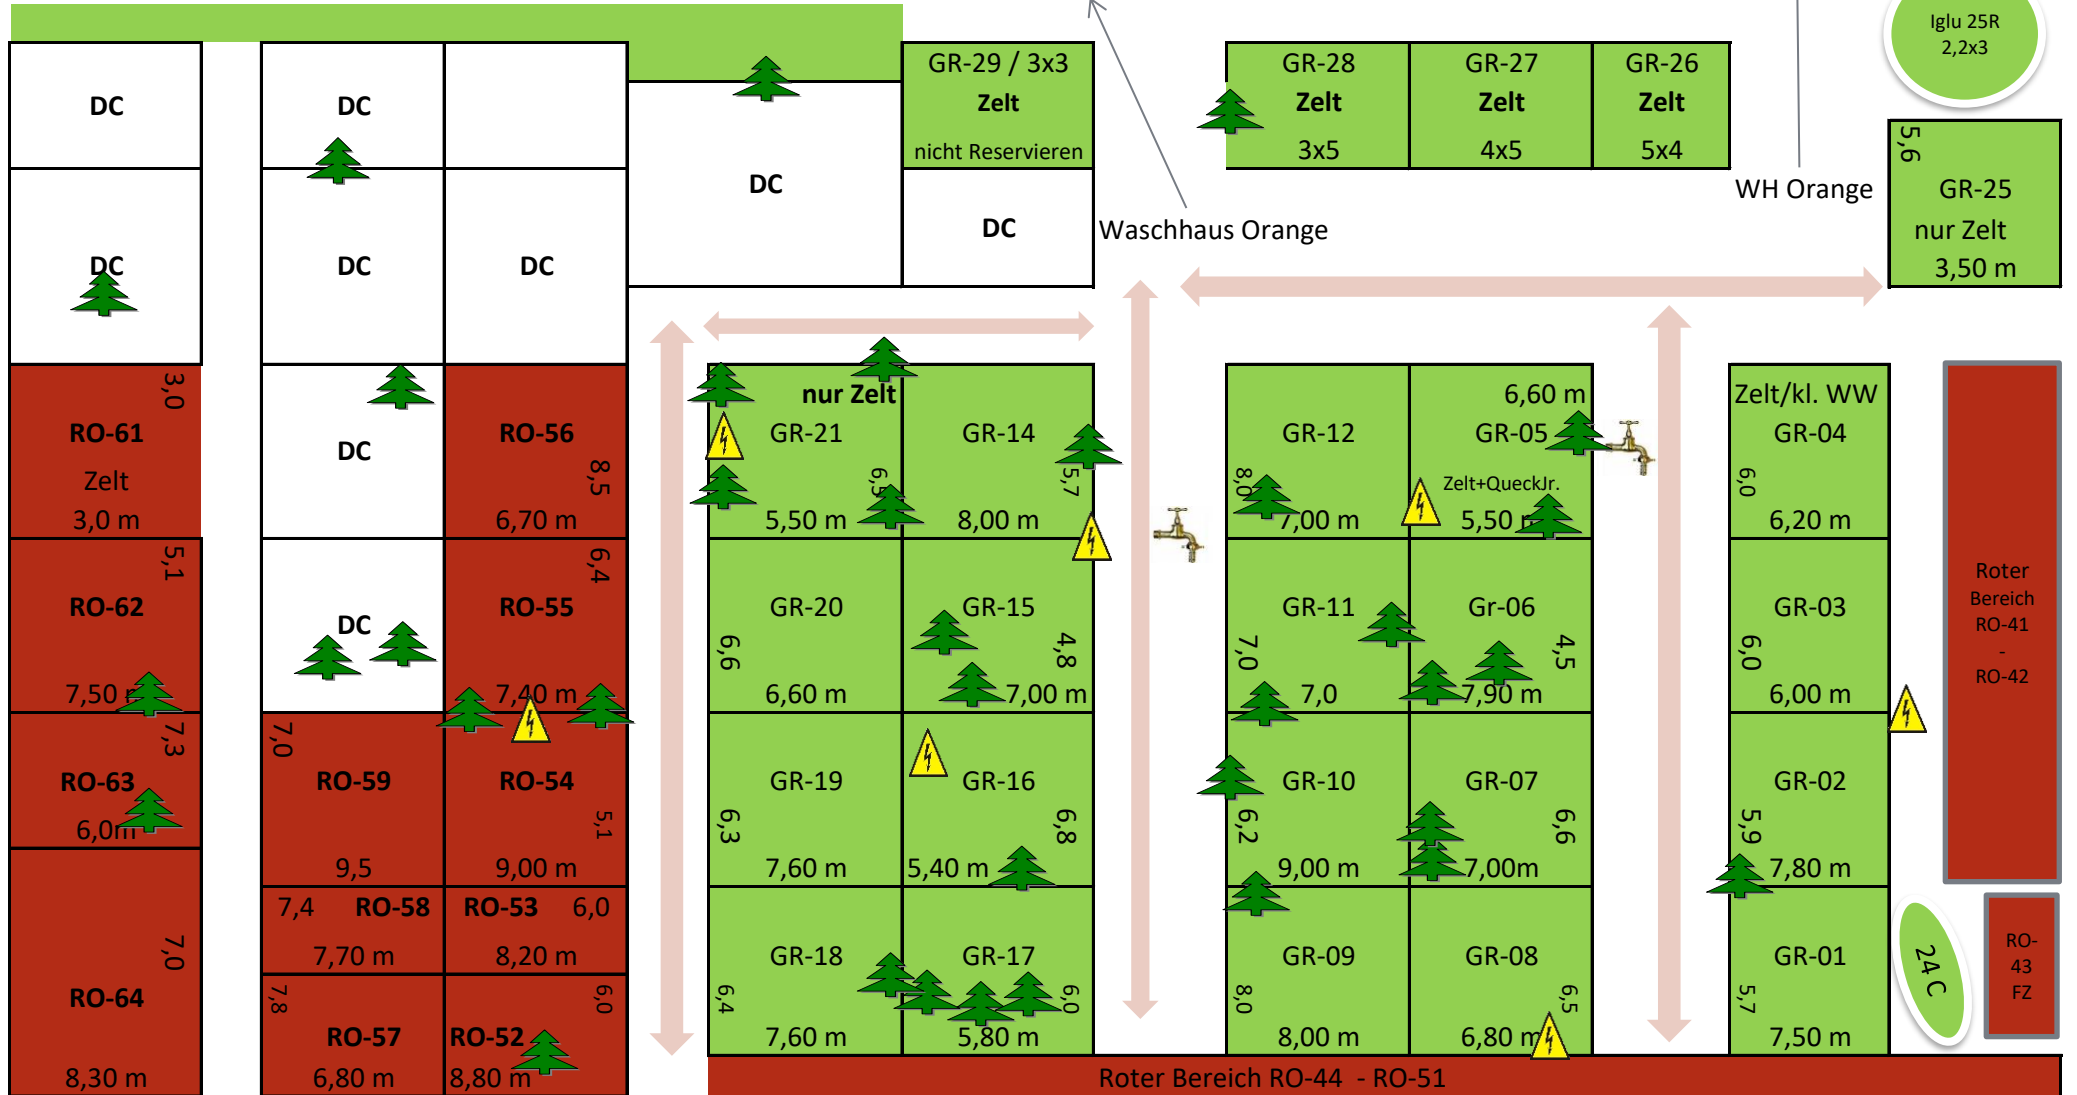

Grüner bzw. Roter Bereich

**in Bereich "Grün keine Wohnmobile möglich!"**

\*Alle Größenangaben sind in Circa angegeben und ohne Gewähr

Zufahrt und Promenade

Staupflanze

Iglu 25R  
2,2x3

5,6  
GR-25  
nur Zelt  
3,50 m

WH Orange

Roter Bereich  
RO-41  
-  
RO-42

24°C

RO-43  
FZ