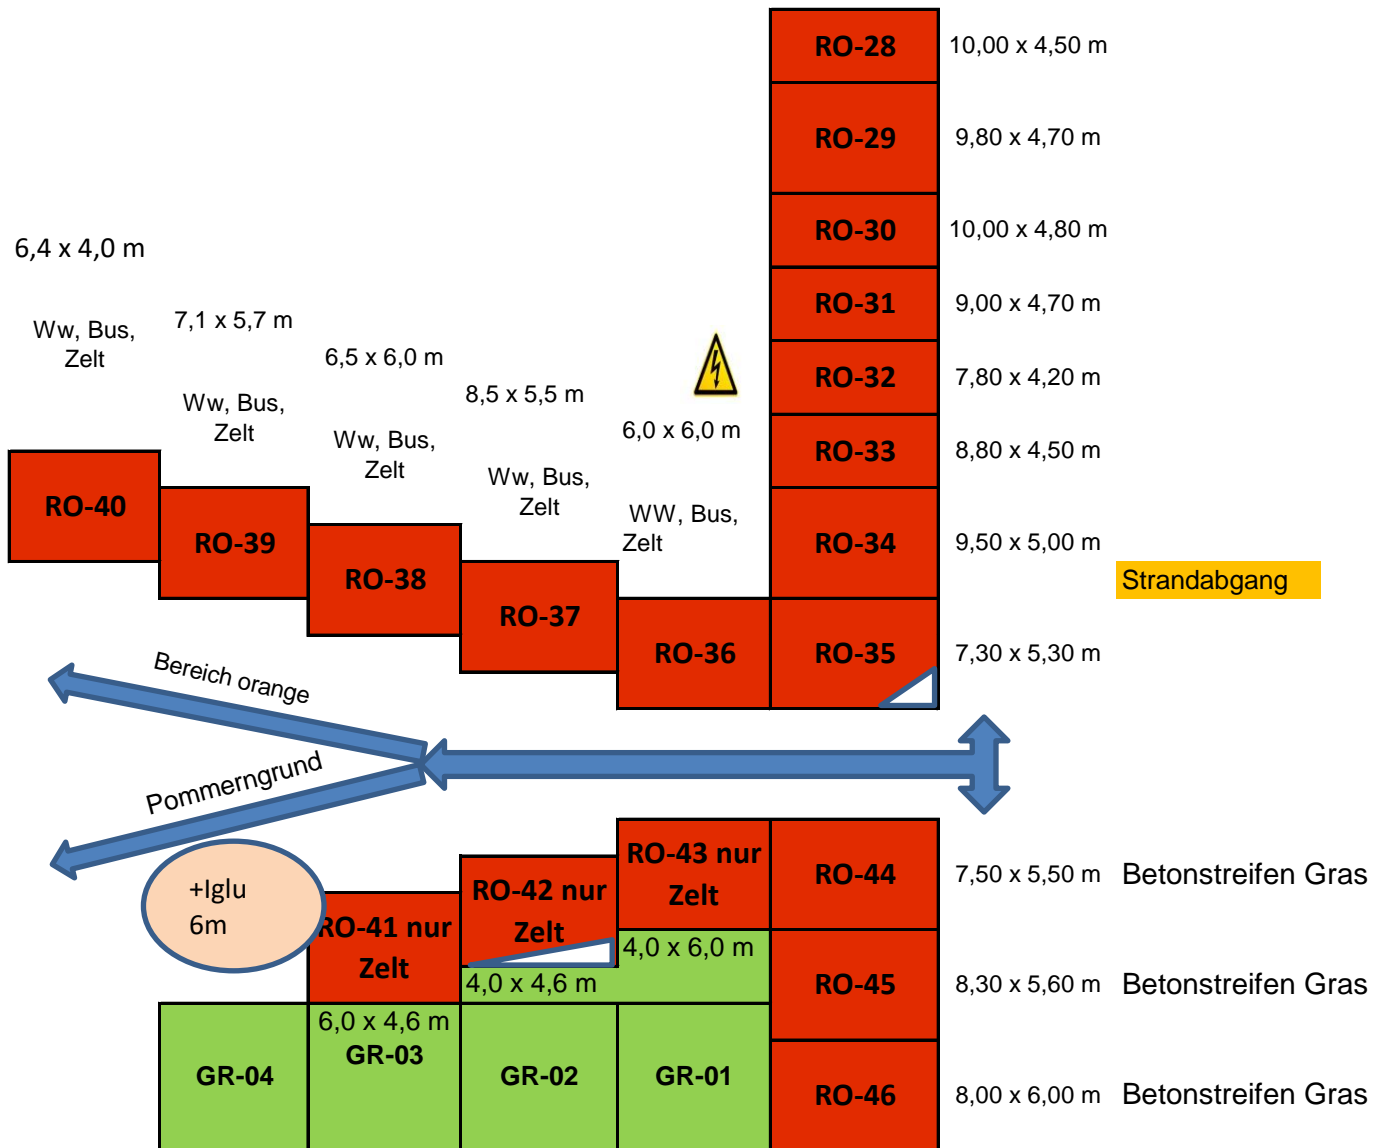

Ferienhütte

Spelunke

Bereich "ROT"

RO-01	9,70 x 7,00 m	keine Heckenbegrenzung
RO-02	5,80 x 6,50 m	
RO-03	5,30 x 5,00 m	keine Heckenbegrenzung
RO-04	6,30 x 4,70 m	
RO-05	5,80 x 5,70 m	
RO-06	6,90 x 6,80 m	
RO-07	7,30 x 8,00m	
 RO-09	7,00 x 6,40 m	
 RO-10	7,00 x 5,00 m	
RO-11	6,80 x 5,30 m	
RO-12	8,00 x 6,80 m	
RO-13	7,40 x 5,40 m	
RO-14	7,40 x 5,50 m	
RO-15	7,50 x 6,70 m	
RO-16	8,60 x 5,40 m	
RO-17	9,00 x 5,00 m	
 RO-18	9,20 x 5,10 m	
RO-19	9,70 x 6,80 m	
 RO-20	10,30 x 6,70 m	
RO-21	10,40 x 6,80m	
RO-22	10,00 x 5,60 m	
RO-23	10,00 x 5,20 m	
RO-24	10,40 x 5,70 m	
 RO-25	9,80 x 5,60 m	
RO-26	10,80 x 5,30 m	
RO-27	10,70 x 4,70 m	

Weg

Weg

Weg